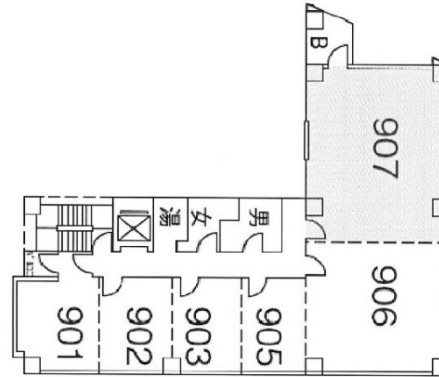

山萬ビル 9階5.5坪

東京都千代田区神田須田町1-12-4

物件MAP

賃貸条件	
月額賃料	相談
坪数	5.5坪
坪単価	相談
共益費	賃料に含む
礼金	無し
敷金（保証金）	相談
階数	9階（902 先行有）
入居可能日	即日

ビル情報	
所在地	東京都千代田区神田須田町1-12-4
最寄り駅	東京メトロ丸ノ内線 淡路町駅 徒歩3分 都営新宿線 小川町駅 徒歩3分 JR山手線 神田駅 徒歩5分 東京メトロ銀座線 神田駅 徒歩5分 東京メトロ千代田線 新御茶ノ水駅 徒歩6分
エリア	神田・小川町エリア
竣工	1979年7月
耐震	旧耐震基準
階数	地上9階
用途	事務所
構造	SRC造