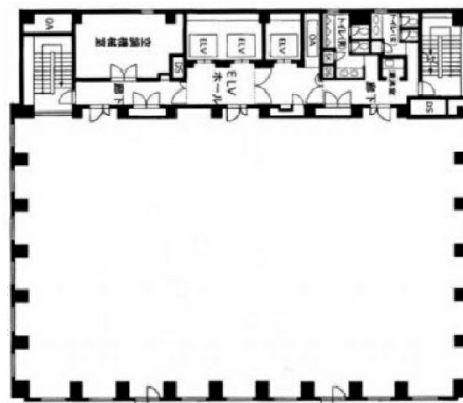

# 神田須田町スクエアビル 2階187.64坪

東京都千代田区神田須田町1-1-4

## 物件MAP

賃貸条件	
月額賃料	相談
坪数	187.64坪
坪単価	相談
共益費	相談
礼金	無し
敷金（保証金）	12ヶ月
階数	2階
入居可能日	2024年6月

ビル情報	
所在地	東京都千代田区神田須田町1-1-4
最寄り駅	東京メトロ丸ノ内線 淡路町駅 徒歩1分 都営新宿線 小川町駅 徒歩1分 東京メトロ千代田線 新御茶ノ水駅 徒歩1分 東京メトロ銀座線 神田駅 徒歩4分 JR山手線 神田駅 徒歩7分
エリア	神田・小川町エリア
竣工	1987年11月
耐震	新耐震基準
階数	地上11階 地下1階
用途	事務所
構造	SRC造

設備情報	
エレベーター	3基
空調	個別空調
OAフロア	OAフロア
基準階天井高	2,450mm
光ファイバー	有り
トイレ	男女別・室外
セキュリティ	有り
駐車場	有り