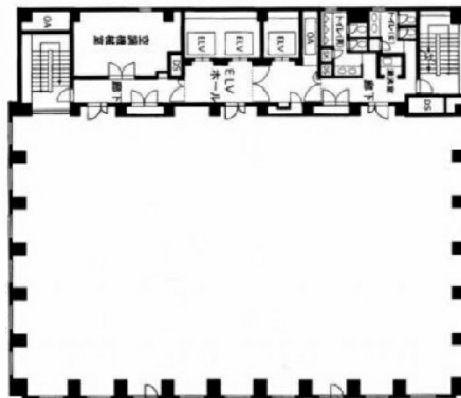

神田須田町スクエアビル 2階187.64坪

東京都千代田区神田須田町1-1-4

物件MAP

賃貸条件	
月額賃料	相談
坪数	187.64坪
坪単価	相談
共益費	相談
礼金	無し
敷金（保証金）	12ヶ月
階数	2階
入居可能日	2024年6月

ビル情報	
所在地	東京都千代田区神田須田町1-1-4
最寄り駅	東京メトロ丸ノ内線 淡路町駅 徒歩1分 都営新宿線 小川町駅 徒歩1分 東京メトロ千代田線 新御茶ノ水駅 徒歩1分 東京メトロ銀座線 神田駅 徒歩4分 JR山手線 神田駅 徒歩7分
エリア	神田・小川町エリア
竣工	1987年11月
耐震	新耐震基準
階数	地上11階 地下1階
用途	事務所
構造	SRC造

設備情報	
エレベーター	3基
空調	個別空調
OAフロア	OAフロア
基準階天井高	2,450mm
光ファイバー	有り
トイレ	男女別・室外
セキュリティ	有り
駐車場	有り

事務所移転の簡単検索サイト 神田須田町スクエアビル 2階187.64坪 東京都千代田区神田須田町1-1-4

神田・小川町エリア（ビルID：0015813）の賃貸オフィス

貸事務所・レンタルオフィス・オフィス移転ならQuickService