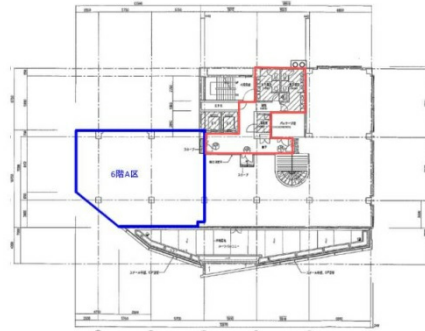

ニュー九段ビル 6階49.18坪

東京都千代田区神田神保町3-7-1

物件MAP

賃貸条件	
月額賃料	相談
坪数	49.18坪
坪単価	相談
共益費	賃料に含む
礼金	無し
敷金（保証金）	相談
階数	6階（A）
入居可能日	即日

ビル情報	
所在地	東京都千代田区神田神保町3-7-1
最寄り駅	東京メトロ東西線 九段下駅 徒歩2分 東京メトロ半蔵門線 神保町駅 徒歩3分 JR中央・総武線 水道橋駅 徒歩8分
エリア	飯田橋・水道橋・神保町エリア
竣工	1971年2月
耐震	旧耐震基準
階数	地上9階 地下2階
用途	事務所
構造	SRC造、一部RC造

設備情報	
エレベーター	2基
空調	個別空調
OAフロア	
基準階天井高	2,500mm
光ファイバー	有り
トイレ	男女別・室外
セキュリティ	有り
駐車場	有り