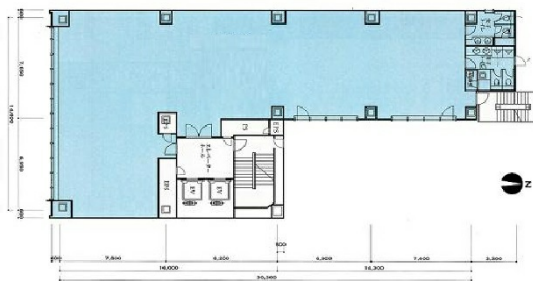

Daiwa神保町3丁目ビル 3階103.87坪

東京都千代田区神田神保町3-2-3

物件MAP

賃貸条件	
坪数	103.87坪
階数	3階（申込有）
入居可能日	
ビル情報	
所在地	東京都千代田区神田神保町3-2-3
最寄り駅	東京メトロ半蔵門線 神保町駅 徒歩2分 都営新宿線 神保町駅 徒歩2分 都営三田線 神保町駅 徒歩2分 東京メトロ東西線 九段下駅 徒歩3分
エリア	飯田橋・水道橋・神保町エリア
竣工	2010年2月
耐震	新耐震基準
階数	地上9階
用途	事務所
構造	S造
設備情報	
エレベーター	2基
空調	個別空調
OAフロア	OAフロア
基準階天井高	2,600mm
光ファイバー	有り
トイレ	男女共用・室内
セキュリティ	有り
駐車場	有り