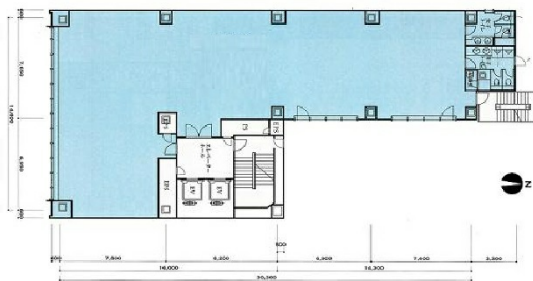

Daiwa神保町3丁目ビル 2階103.87坪

東京都千代田区神田神保町3-2-3

物件MAP

賃貸条件	
坪数	103.87坪
階数	2階
入居可能日	
ビル情報	
所在地	東京都千代田区神田神保町3-2-3
最寄り駅	東京メトロ半蔵門線 神保町駅 徒歩2分 都営新宿線 神保町駅 徒歩2分 都営三田線 神保町駅 徒歩2分 東京メトロ東西線 九段下駅 徒歩3分
エリア	飯田橋・水道橋・神保町エリア
竣工	2010年2月
耐震	新耐震基準
階数	地上9階
用途	事務所
構造	S造
設備情報	
エレベーター	2基
空調	個別空調
OAフロア	OAフロア
基準階天井高	2,600mm
光ファイバー	有り
トイレ	男女共用・室内
セキュリティ	有り
駐車場	有り