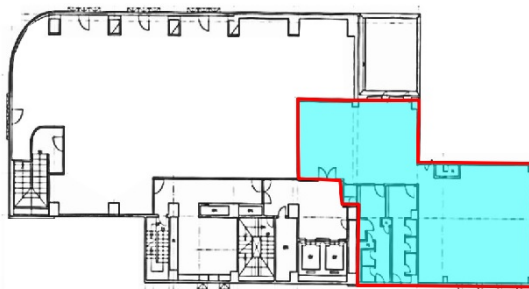

いちご九段ビル 2階54.36坪

東京都千代田区神田神保町2-38

54.35坪

物件MAP

賃貸条件	
坪数	54.36坪
階数	2階
入居可能日	
ビル情報	
所在地	東京都千代田区神田神保町2-38
最寄り駅	東京メトロ東西線 九段下駅 徒歩5分 東京メトロ半蔵門線 神保町駅 徒歩5分 都営三田線 水道橋駅 徒歩8分 東京メトロ東西線 竹橋駅 徒歩10分
エリア	飯田橋・水道橋・神保町エリア
竣工	1989年5月
耐震	新耐震基準
階数	地上8階 地下2階
用途	事務所
構造	SRC造
設備情報	
エレベーター	2基
空調	個別空調
OAフロア	OAフロア
基準階天井高	2,500mm
光ファイバー	有り
トイレ	男女別・室外
セキュリティ	有り
駐車場	有り

事務所移転の簡単検索サイト

Quick Service

クイックサービス

いちご九段ビル 2階54.36坪 東京都千代田区神田神保町2-38

飯田橋・水道橋・神保町エリア (ビルID: 0015759) の賃貸オフィス

貸事務所・レンタルオフィス・オフィス移転ならQuickService

物件詳細はこちらから

0120-55-2620