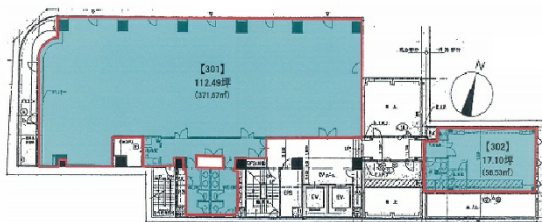

## 物件MAP

賃貸条件	
坪数	17.1坪
階数	3階 (301)
入居可能日	

ビル情報	
所在地	東京都千代田区神田神保町2-38
最寄り駅	東京メトロ東西線 九段下駅 徒歩5分 東京メトロ半蔵門線 神保町駅 徒歩5分 都営三田線 水道橋駅 徒歩8分 東京メトロ東西線 竹橋駅 徒歩10分
エリア	飯田橋・水道橋・神保町エリア
竣工	1989年5月
耐震	新耐震基準
階数	地上8階 地下2階
用途	事務所
構造	SRC造

設備情報	
エレベーター	2基
空調	個別空調
OAフロア	OAフロア
基準階天井高	2,500mm
光ファイバー	有り
トイレ	男女別・室外
セキュリティ	有り
駐車場	有り

事務所移転の簡単検索サイト

Quick Service

クイックサービス

いちご九段ビル 3階17.1坪 東京都千代田区神田神保町2-38

飯田橋・水道橋・神保町エリア (ビルID: 0015759) の賃貸オフィス

貸事務所・レンタルオフィス・オフィス移転ならQuickService