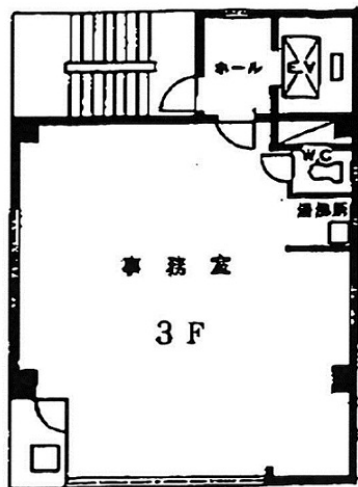

# 杉山ビル 3階20坪

東京都千代田区神田神保町1-15

## 物件MAP

賃貸条件	
月額賃料	240,000円 (税別)
坪数	20坪
坪単価	12,000円 (税別)
共益費	無し
礼金	無し
敷金 (保証金)	6ヶ月
階数	3階
入居可能日	即日

ビル情報	
所在地	東京都千代田区神田神保町1-15
最寄り駅	東京メトロ半蔵門線 神保町駅 徒歩2分 都営三田線 神保町駅 徒歩2分 都営新宿線 神保町駅 徒歩2分
エリア	飯田橋・水道橋・神保町エリア
竣工	1985年2月
耐震	新耐震基準
階数	地上6階 地下1階
用途	事務所
構造	S造