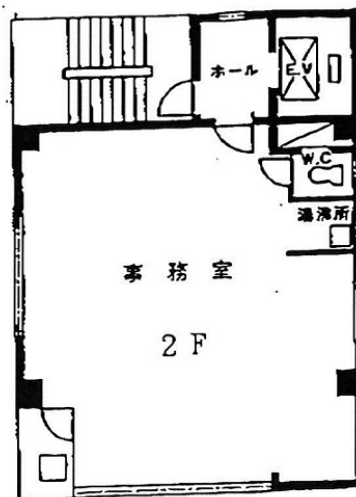

# 杉山ビル 2階20坪

東京都千代田区神田神保町1-15

## 物件MAP

賃貸条件	
月額賃料	260,000円 (税別)
坪数	20坪
坪単価	13,000円 (税別)
共益費	無し
礼金	無し
敷金 (保証金)	6ヶ月
階数	2階
入居可能日	即日

ビル情報	
所在地	東京都千代田区神田神保町1-15
最寄り駅	東京メトロ半蔵門線 神保町駅 徒歩2分 都営三田線 神保町駅 徒歩2分 都営新宿線 神保町駅 徒歩2分
エリア	飯田橋・水道橋・神保町エリア
竣工	1985年2月
耐震	新耐震基準
階数	地上6階 地下1階
用途	事務所
構造	S造