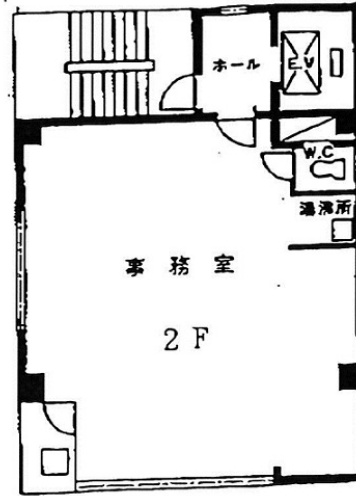

# 杉山ビル 2階20坪

東京都千代田区神田神保町1-15

## 物件MAP

賃貸条件	
月額賃料	260,000円 (税別)
坪数	20坪
坪単価	13,000円 (税別)
共益費	無し
礼金	無し
敷金 (保証金)	6ヶ月
階数	2階
入居可能日	即日

ビル情報	
所在地	東京都千代田区神田神保町1-15
最寄り駅	東京メトロ半蔵門線 神保町駅 徒歩2分 都営三田線 神保町駅 徒歩2分 都営新宿線 神保町駅 徒歩2分
エリア	飯田橋・水道橋・神保町エリア
竣工	1985年2月
耐震	新耐震基準
階数	地上6階 地下1階
用途	事務所
構造	S造