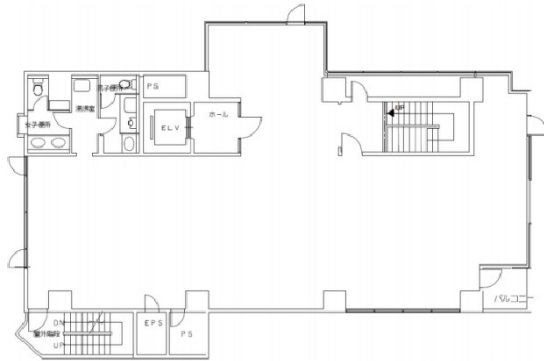

CONVEX神保町 8階66.65坪

東京都千代田区神田神保町1-13

物件MAP

賃貸条件	
坪数	66.65坪
階数	8階 (801)
入居可能日	

ビル情報	
所在地	東京都千代田区神田神保町1-13
最寄り駅	東京メトロ半蔵門線 神保町駅 徒歩1分 都営三田線 神保町駅 徒歩1分 都営新宿線 神保町駅 徒歩1分 東京メトロ東西線 竹橋駅 徒歩8分
エリア	飯田橋・水道橋・神保町エリア
竣工	1990年2月
耐震	新耐震基準
階数	地上10階
用途	事務所
構造	SRC造

設備情報	
エレベーター	1基
空調	個別空調
OAフロア	OAフロア
基準階天井高	2,450mm
光ファイバー	有り
トイレ	男女別・室内
セキュリティ	有り
駐車場	無し