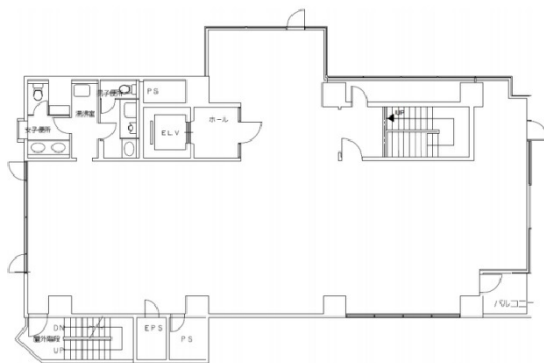

CONVEX神保町 8階66.65坪

東京都千代田区神田神保町1-13

物件MAP

賃貸条件	
坪数	66.65坪
階数	8階 (801)
入居可能日	

ビル情報	
所在地	東京都千代田区神田神保町1-13
最寄り駅	東京メトロ半蔵門線 神保町駅 徒歩1分 都営三田線 神保町駅 徒歩1分 都営新宿線 神保町駅 徒歩1分 東京メトロ東西線 竹橋駅 徒歩8分
エリア	飯田橋・水道橋・神保町エリア
竣工	1990年2月
耐震	新耐震基準
階数	地上10階
用途	事務所
構造	SRC造

設備情報	
エレベーター	1基
空調	個別空調
OAフロア	OAフロア
基準階天井高	2,450mm
光ファイバー	有り
トイレ	男女別・室内
セキュリティ	有り
駐車場	無し

事務所移転の簡単検索サイト

Quick Service

クイックサービス

CONVEX神保町 8階66.65坪 東京都千代田区神田神保町1-13

飯田橋・水道橋・神保町エリア (ビルID: 0015666) の賃貸オフィス

貸事務所・レンタルオフィス・オフィス移転ならQuickService