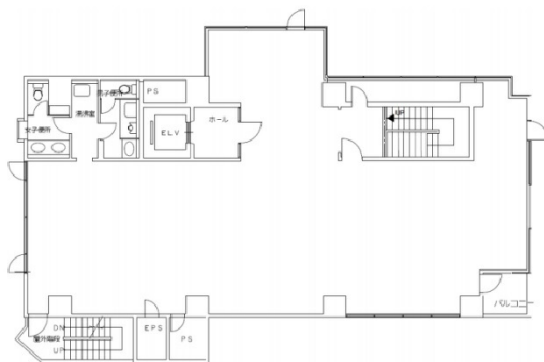

# CONVEX神保町 2階66.65坪

東京都千代田区神田神保町1-13

## 物件MAP

賃貸条件	
月額賃料	99,975円（税別）
坪数	66.65坪
坪単価	1,500円（税別）
共益費	253,404円
礼金	無し
敷金（保証金）	12ヶ月
階数	2階（201）
入居可能日	2024年8月

ビル情報	
所在地	東京都千代田区神田神保町1-13
最寄り駅	東京メトロ半蔵門線 神保町駅 徒歩1分 都営三田線 神保町駅 徒歩1分 都営新宿線 神保町駅 徒歩1分 東京メトロ東西線 竹橋駅 徒歩8分
エリア	飯田橋・水道橋・神保町エリア
竣工	1990年2月
耐震	新耐震基準
階数	地上10階
用途	事務所
構造	SRC造

設備情報	
エレベーター	1基
空調	個別空調
OAフロア	OAフロア
基準階天井高	2,450mm
光ファイバー	有り
トイレ	男女別・室内
セキュリティ	有り
駐車場	無し