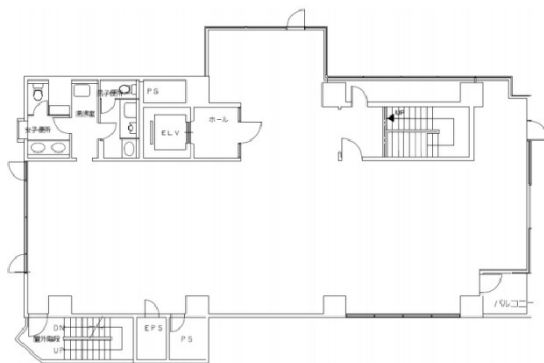

CONVEX神保町 2階66.65坪

東京都千代田区神田神保町1-13

物件MAP

賃貸条件	
月額賃料	99,975円（税別）
坪数	66.65坪
坪単価	1,500円（税別）
共益費	253,404円
礼金	無し
敷金（保証金）	12ヶ月
階数	2階（201）
入居可能日	2024年8月

ビル情報	
所在地	東京都千代田区神田神保町1-13
最寄り駅	東京メトロ半蔵門線 神保町駅 徒歩1分 都営三田線 神保町駅 徒歩1分 都営新宿線 神保町駅 徒歩1分 東京メトロ東西線 竹橋駅 徒歩8分
エリア	飯田橋・水道橋・神保町エリア
竣工	1990年2月
耐震	新耐震基準
階数	地上10階
用途	事務所
構造	SRC造

設備情報	
エレベーター	1基
空調	個別空調
OAフロア	OAフロア
基準階天井高	2,450mm
光ファイバー	有り
トイレ	男女別・室内
セキュリティ	有り
駐車場	無し

事務所移転の簡単検索サイト

Quick Service

クイックサービス

CONVEX神保町 2階66.65坪 東京都千代田区神田神保町1-13

飯田橋・水道橋・神保町エリア（ビルID：0015666）の賃貸オフィス

貸事務所・レンタルオフィス・オフィス移転ならQuickService