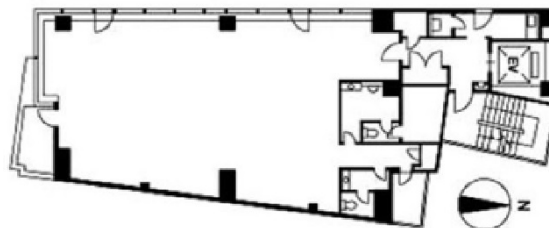

# いちご神保町ビル 10階42.05坪

東京都千代田区神田神保町1-11-1

## 物件MAP

賃貸条件	
月額賃料	相談
坪数	42.05坪
坪単価	相談
共益費	賃料に含む
礼金	無し
敷金 (保証金)	相談
階数	10階 (セットアップ)
入居可能日	即日

ビル情報	
所在地	東京都千代田区神田神保町1-11-1
最寄り駅	都営三田線 神保町駅 徒歩1分 東京メトロ東西線 竹橋駅 徒歩7分 東京メトロ半蔵門線 九段下駅 徒歩8分 都営新宿線 小川町駅 徒歩9分
エリア	飯田橋・水道橋・神保町エリア
竣工	1994年1月
耐震	新耐震基準
階数	地上11階 地下2階
用途	事務所
構造	S造