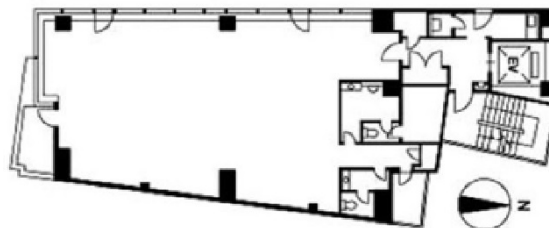

いちご神保町ビル 10階42.05坪

東京都千代田区神田神保町1-11-1

物件MAP

賃貸条件	
月額賃料	相談
坪数	42.05坪
坪単価	相談
共益費	賃料に含む
礼金	無し
敷金（保証金）	相談
階数	10階（セットアップ）
入居可能日	即日

ビル情報	
所在地	東京都千代田区神田神保町1-11-1
最寄り駅	都営三田線 神保町駅 徒歩1分 東京メトロ東西線 竹橋駅 徒歩7分 東京メトロ半蔵門線 九段下駅 徒歩8分 都営新宿線 小川町駅 徒歩9分
エリア	飯田橋・水道橋・神保町エリア
竣工	1994年1月
耐震	新耐震基準
階数	地上11階 地下2階
用途	事務所
構造	S造

設備情報	
エレベーター	1基
空調	個別空調
OAフロア	OAフロア
基準階天井高	2,500mm
光ファイバー	有り
トイレ	男女別・室外
セキュリティ	有り
駐車場	有り

事務所移転の簡単検索サイト

Quick Service

クイックサービス

いちご神保町ビル 10階42.05坪 東京都千代田区神田神保町1-11-1

飯田橋・水道橋・神保町エリア（ビルID：0015660）の賃貸オフィス

貸事務所・レンタルオフィス・オフィス移転なら**QuickService**