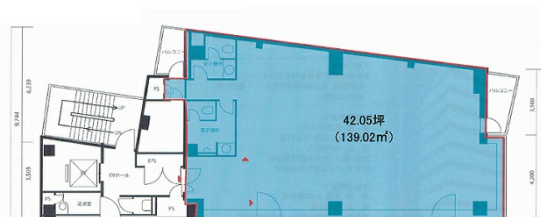

いちご神保町ビル 9階42.05坪

東京都千代田区神田神保町1-11-1

物件MAP

賃貸条件	
月額賃料	相談
坪数	42.05坪
坪単価	相談
共益費	賃料に含む
礼金	無し
敷金（保証金）	相談
階数	9階（セットアップ）
入居可能日	即日

ビル情報	
所在地	東京都千代田区神田神保町1-11-1
最寄り駅	都営三田線 神保町駅 徒歩1分 東京メトロ東西線 竹橋駅 徒歩7分 東京メトロ半蔵門線 九段下駅 徒歩8分 都営新宿線 小川町駅 徒歩9分
エリア	飯田橋・水道橋・神保町エリア
竣工	1994年1月
耐震	新耐震基準
階数	地上11階 地下2階
用途	事務所
構造	S造

設備情報	
エレベーター	1基
空調	個別空調
OAフロア	OAフロア
基準階天井高	2,500mm
光ファイバー	有り
トイレ	男女別・室外
セキュリティ	有り
駐車場	有り