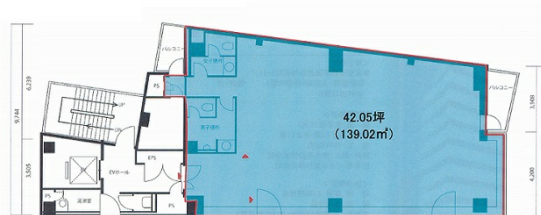

いちご神保町ビル 9階42.05坪

東京都千代田区神田神保町1-11-1

物件MAP

賃貸条件	
月額賃料	相談
坪数	42.05坪
坪単価	相談
共益費	賃料に含む
礼金	無し
敷金（保証金）	相談
階数	9階（セットアップ）
入居可能日	即日

ビル情報	
所在地	東京都千代田区神田神保町1-11-1
最寄り駅	都営三田線 神保町駅 徒歩1分 東京メトロ東西線 竹橋駅 徒歩7分 東京メトロ半蔵門線 九段下駅 徒歩8分 都営新宿線 小川町駅 徒歩9分
エリア	飯田橋・水道橋・神保町エリア
竣工	1994年1月
耐震	新耐震基準
階数	地上11階 地下2階
用途	事務所
構造	S造

設備情報	
エレベーター	1基
空調	個別空調
OAフロア	OAフロア
基準階天井高	2,500mm
光ファイバー	有り
トイレ	男女別・室外
セキュリティ	有り
駐車場	有り

事務所移転の簡単検索サイト

Quick Service

クイックサービス

いちご神保町ビル 9階42.05坪 東京都千代田区神田神保町1-11-1

飯田橋・水道橋・神保町エリア（ビルID：0015660）の賃貸オフィス

貸事務所・レンタルオフィス・オフィス移転ならQuickService