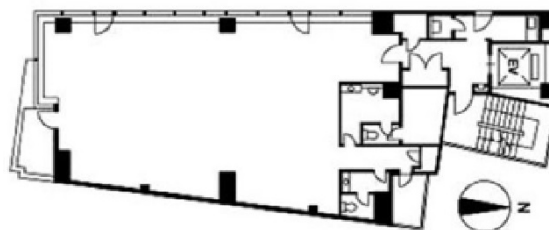

# いちご神保町ビル 3階42.49坪

東京都千代田区神田神保町1-11-1

## 物件MAP

| 賃貸条件   |  |
|--------|--|
| 坪数     | 42.49坪   |
| 階数     | 3階   |
| 入居可能日  |  |
| ビル情報   |  |
| 所在地    | 東京都千代田区神田神保町1-11-1   |
| 最寄り駅   | 都営三田線 神保町駅 徒歩1分<br>東京メトロ東西線 竹橋駅 徒歩7分<br>東京メトロ半蔵門線 九段下駅 徒歩8分<br>都営新宿線 小川町駅 徒歩9分 |
| エリア    | 飯田橋・水道橋・神保町エリア   |
| 竣工     | 1994年1月  |
| 耐震     | 新耐震基準  |
| 階数     | 地上11階 地下2階   |
| 用途     | 事務所  |
| 構造     | S造   |
| 設備情報   |  |
| エレベーター | 1基   |
| 空調     | 個別空調   |
| OAフロア  | OAフロア  |
| 基準階天井高 | 2,500mm  |
| 光ファイバー | 有り   |
| トイレ    | 男女別・室外   |
| セキュリティ | 有り   |
| 駐車場    | 有り   |