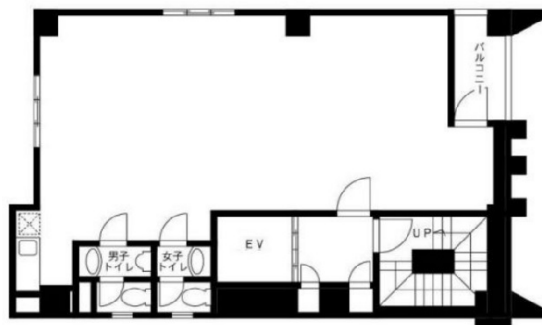

# THAビル 7階21.27坪

東京都千代田区神田松永町19-3

## 物件MAP

賃貸条件	
坪数	21.27坪
階数	7階
入居可能日	
ビル情報	
所在地	東京都千代田区神田松永町19-3
最寄り駅	JR山手線 秋葉原駅 徒歩4分 東京メトロ日比谷線 秋葉原駅 徒歩3分 東京メトロ銀座線 末広町駅 徒歩6分
エリア	岩本町・秋葉原エリア
竣工	2014年10月
耐震	新耐震基準
階数	地上10階 地下1階
用途	事務所/店舗
構造	S造
設備情報	
エレベーター	1基
空調	個別空調
OAフロア	OAフロア
基準階天井高	
光ファイバー	有り
トイレ	男女別・室外
セキュリティ	有り
駐車場	無し