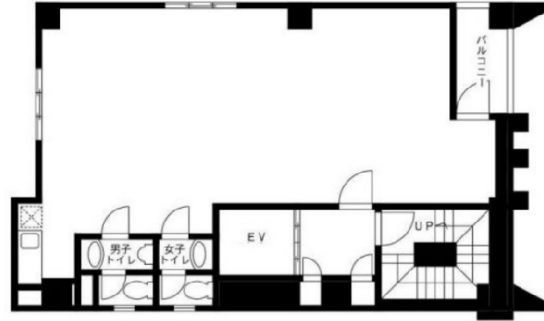

THAビル 7階21.27坪

東京都千代田区神田松永町19-3

物件MAP

賃貸条件	
坪数	21.27坪
階数	7階
入居可能日	
ビル情報	
所在地	東京都千代田区神田松永町19-3
最寄り駅	JR山手線 秋葉原駅 徒歩4分 東京メトロ日比谷線 秋葉原駅 徒歩3分 東京メトロ銀座線 末広町駅 徒歩6分
エリア	岩本町・秋葉原エリア
竣工	2014年10月
耐震	新耐震基準
階数	地上10階 地下1階
用途	事務所/店舗
構造	S造
設備情報	
エレベーター	1基
空調	個別空調
OAフロア	OAフロア
基準階天井高	
光ファイバー	有り
トイレ	男女別・室外
セキュリティ	有り
駐車場	無し