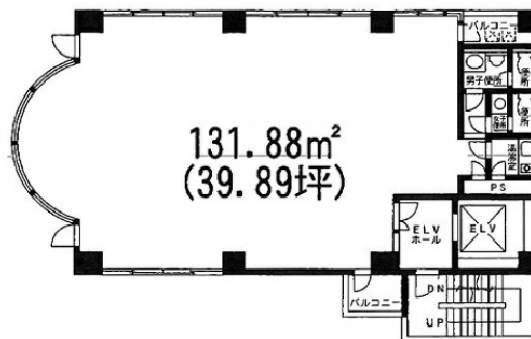

中北ビル 6階39.89坪

東京都千代田区神田小川町3-8

物件MAP

賃貸条件	
月額賃料	518,570円 (税別)
坪数	39.89坪
坪単価	13,000円 (税別)
共益費	119,670円
礼金	無し
敷金 (保証金)	4000000円
階数	6階
入居可能日	即日

ビル情報	
所在地	東京都千代田区神田小川町3-8
最寄り駅	JR中央・総武線 御茶ノ水駅 徒歩5分 都営新宿線 神保町駅 徒歩5分 東京メトロ千代田線 新御茶ノ水駅 徒歩5分 都営新宿線 小川町駅 徒歩5分
エリア	神田・小川町エリア
竣工	1991年9月
耐震	新耐震基準
階数	地上9階
用途	事務所
構造	S造