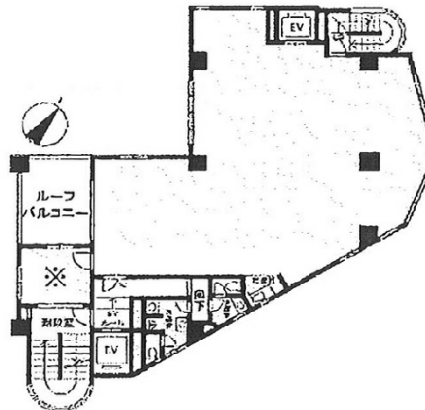

# BMビル 7階61.25坪

### 物件MAP

賃貸条件	
坪数	61.25坪
階数	7階
入居可能日	

ビル情報	
所在地	東京都千代田区神田小川町3-1
最寄り駅	都営新宿線 小川町駅 徒歩3分 東京メトロ丸ノ内線 淡路町駅 徒歩3分
エリア	神田・小川町エリア
竣工	1983年3月
耐震	旧耐震基準
階数	地上7階 地下1階
用途	事務所
構造	SRC造

設備情報	
エレベーター	1基
空調	個別空調
OAフロア	OAフロア
基準階天井高	2,500mm
光ファイバー	有り
トイレ	男女共用・室内
セキュリティ	無し
駐車場	無し