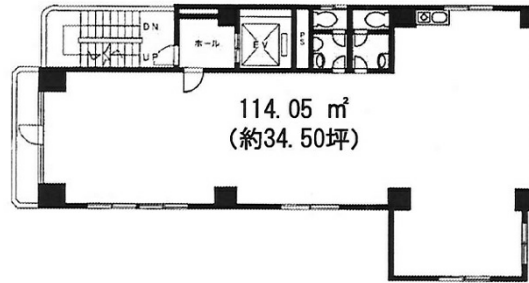

神田小川町ビル 6階34.5坪

東京都千代田区神田小川町2-3-12

物件MAP

賃貸条件	
月額賃料	414,000円 (税別)
坪数	34.5坪
坪単価	12,000円 (税別)
共益費	賃料に含む
礼金	無し
敷金 (保証金)	6ヶ月
階数	6階
入居可能日	即日

ビル情報	
所在地	東京都千代田区神田小川町2-3-12
最寄り駅	東京メトロ千代田線 新御茶ノ水駅 徒歩2分 都営新宿線 小川町駅 徒歩2分 東京メトロ丸ノ内線 淡路町駅 徒歩5分
エリア	神田・小川町エリア
竣工	1986年4月
耐震	新耐震基準
階数	地上8階 地下1階
用途	事務所
構造	SRC造

設備情報	
エレベーター	1基
空調	個別空調
OAフロア	2WAY
基準階天井高	2,500mm
光ファイバー	無し
トイレ	男女別・室外
セキュリティ	無し
駐車場	無し

事務所移転の簡単検索サイト

Quick Service

クイックサービス

神田小川町ビル 6階34.5坪 東京都千代田区神田小川町2-3-12

神田・小川町エリア (ビルID: 0015554) の賃貸オフィス

貸事務所・レンタルオフィス・オフィス移転ならQuickService