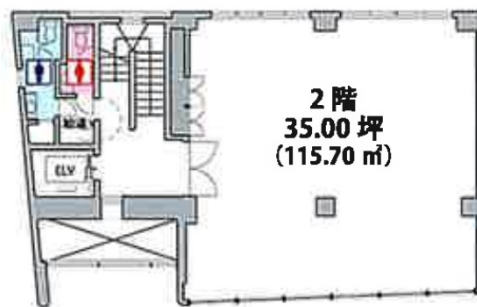

サンブリチ小川町ビル 2階35坪

東京都千代田区神田小川町2-2

物件MAP

賃貸条件	
月額賃料	相談
坪数	35坪
坪単価	相談
共益費	相談
礼金	無し
敷金（保証金）	相談
階数	2階
入居可能日	即日

ビル情報	
所在地	東京都千代田区神田小川町2-2
最寄り駅	都営新宿線 小川町駅 徒歩1分 東京メトロ千代田線 新御茶ノ水駅 徒歩1分 東京メトロ丸ノ内線 淡路町駅 徒歩2分 JR中央・総武線 御茶ノ水駅 徒歩8分
エリア	神田・小川町エリア
竣工	1962年1月
耐震	耐震補強済
階数	地上6階
用途	事務所
構造	RC造

設備情報	
エレベーター	1基
空調	個別空調
OAフロア	OAフロア
基準階天井高	
光ファイバー	有り
トイレ	男女別・室外
セキュリティ	有り
駐車場	無し