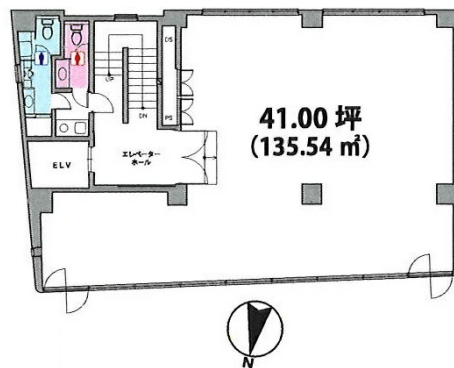

# サンブリチ小川町ビル 3階41坪

東京都千代田区神田小川町2-2

## 物件MAP

賃貸条件	
月額賃料	相談
坪数	41坪
坪単価	相談
共益費	相談
礼金	無し
敷金（保証金）	相談
階数	3階
入居可能日	即日

ビル情報	
所在地	東京都千代田区神田小川町2-2
最寄り駅	都営新宿線 小川町駅 徒歩1分 東京メトロ千代田線 新御茶ノ水駅 徒歩1分 東京メトロ丸ノ内線 淡路町駅 徒歩2分 JR中央・総武線 御茶ノ水駅 徒歩8分
エリア	神田・小川町エリア
竣工	1962年1月
耐震	耐震補強済
階数	地上6階
用途	事務所
構造	RC造