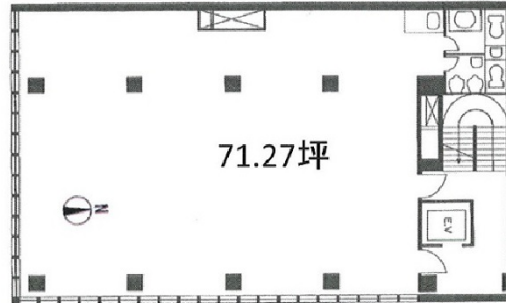

宝ビル 6階13.97坪

東京都千代田区神田小川町1-6-1

物件MAP

賃貸条件	
月額賃料	140,000円 (税別)
坪数	13.97坪
坪単価	10,021円 (税別)
共益費	50,000円
礼金	無し
敷金 (保証金)	3ヶ月
階数	6階 (A)
入居可能日	即日

ビル情報	
所在地	東京都千代田区神田小川町1-6-1
最寄り駅	都営新宿線 小川町駅 徒歩1分 東京メトロ丸ノ内線 淡路町駅 徒歩1分 東京メトロ千代田線 新御茶ノ水駅 徒歩1分 東京メトロ銀座線 神田駅 徒歩5分
エリア	神田・小川町エリア
竣工	1963年1月
耐震	旧耐震基準
階数	地上10階 地下2階
用途	事務所
構造	SRC造

設備情報	
エレベーター	1基
空調	個別空調
OAフロア	OAフロア
基準階天井高	2,600mm
光ファイバー	有り
トイレ	男女別・室外
セキュリティ	有り
駐車場	有り