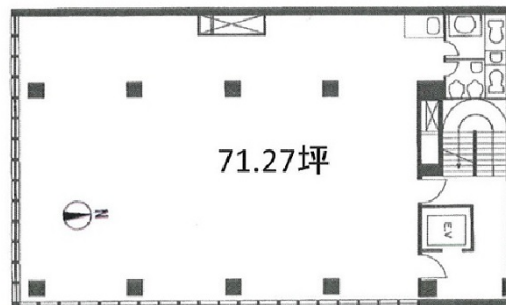

# 宝ビル 6階13.97坪

東京都千代田区神田小川町1-6-1

## 物件MAP

賃貸条件	
月額賃料	140,000円（税別）
坪数	13.97坪
坪単価	10,021円（税別）
共益費	50,000円
礼金	無し
敷金（保証金）	3ヶ月
階数	6階（A）
入居可能日	即日

ビル情報	
所在地	東京都千代田区神田小川町1-6-1
最寄り駅	都営新宿線 小川町駅 徒歩1分 東京メトロ丸ノ内線 淡路町駅 徒歩1分 東京メトロ千代田線 新御茶ノ水駅 徒歩1分 東京メトロ銀座線 神田駅 徒歩5分
エリア	神田・小川町エリア
竣工	1963年1月
耐震	旧耐震基準
階数	地上10階 地下2階
用途	事務所
構造	SRC造