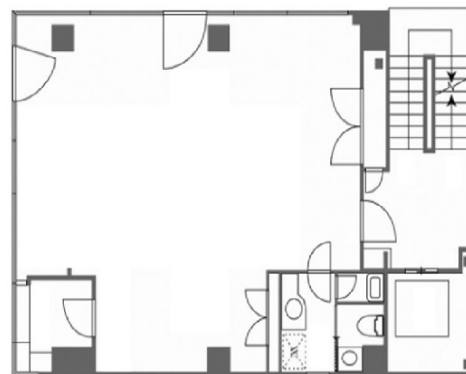

新福神ビル 1階18.81坪

東京都千代田区神田小川町1-6

物件MAP

賃貸条件	
月額賃料	451,440円 (税別)
坪数	18.81坪
坪単価	24,000円 (税別)
共益費	56,430円
礼金	無し
敷金 (保証金)	15ヶ月
階数	1階
入居可能日	即日

ビル情報	
所在地	東京都千代田区神田小川町1-6
最寄り駅	都営新宿線 小川町駅 徒歩1分 東京メトロ丸ノ内線 淡路町駅 徒歩2分
エリア	神田・小川町エリア
竣工	1992年8月
耐震	新耐震基準
階数	地上10階 地下1階
用途	事務所/店舗
構造	S造

設備情報	
エレベーター	1基
空調	個別空調
OAフロア	OAフロア
基準階天井高	2,700mm
光ファイバー	無し
トイレ	男女共用・室内
セキュリティ	無し
駐車場	無し