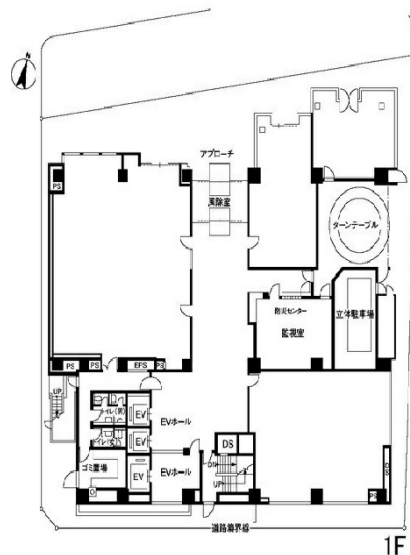

# NBF小川町ビルディング 1階36.75坪

東京都千代田区神田小川町1-3-1

## 物件MAP

賃貸条件	
月額賃料	相談
坪数	36.75坪
坪単価	相談
共益費	賃料に含む
礼金	無し
敷金（保証金）	相談
階数	1階（104）
入居可能日	即日

ビル情報	
所在地	東京都千代田区神田小川町1-3-1
最寄り駅	東京メトロ丸ノ内線 淡路町駅 徒歩1分 東京メトロ千代田線 新御茶ノ水駅 徒歩1分 都営新宿線 小川町駅 徒歩1分 JR中央・総武線 御茶ノ水駅 徒歩8分
エリア	神田・小川町エリア
竣工	1986年11月
耐震	新耐震基準
階数	地上10階 地下1階
用途	事務所
構造	SRC造

設備情報	
エレベーター	3基
空調	セントラル空調
OAフロア	OAフロア
基準階天井高	2,500mm
光ファイバー	有り
トイレ	男女別・室外
セキュリティ	有り
駐車場	有り