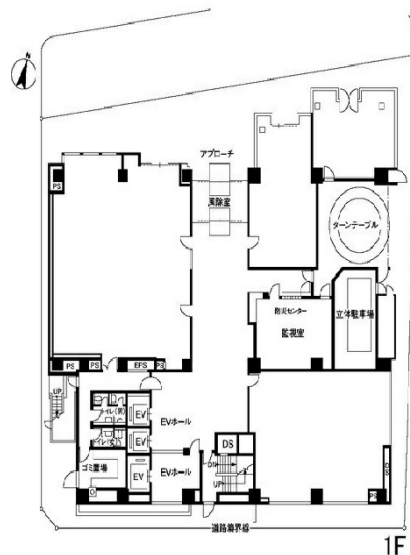

# NBF小川町ビルディング 1階36.75坪

東京都千代田区神田小川町1-3-1

## 物件MAP

賃貸条件	
月額賃料	相談
坪数	36.75坪
坪単価	相談
共益費	賃料に含む
礼金	無し
敷金（保証金）	相談
階数	1階（104）
入居可能日	即日

ビル情報	
所在地	東京都千代田区神田小川町1-3-1
最寄り駅	東京メトロ丸ノ内線 淡路町駅 徒歩1分 東京メトロ千代田線 新御茶ノ水駅 徒歩1分 都営新宿線 小川町駅 徒歩1分 JR中央・総武線 御茶ノ水駅 徒歩8分
エリア	神田・小川町エリア
竣工	1986年11月
耐震	新耐震基準
階数	地上10階 地下1階
用途	事務所
構造	SRC造

設備情報	
エレベーター	3基
空調	セントラル空調
OAフロア	OAフロア
基準階天井高	2,500mm
光ファイバー	有り
トイレ	男女別・室外
セキュリティ	有り
駐車場	有り

事務所移転の簡単検索サイト

**NBF小川町ビルディング 1階36.75坪** 東京都千代田区神田小川町1-3-1

神田・小川町エリア（ビルID：0015504）の賃貸オフィス

クイックサービス

貸事務所・レンタルオフィス・オフィス移転なら**QuickService**