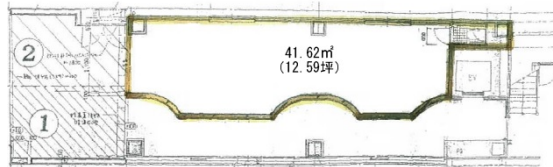

# 大竹ビル 1階12.59坪

東京都千代田区神田小川町1-11-8

## 物件MAP

賃貸条件	
月額賃料	176,260円（税別）
坪数	12.59坪
坪単価	14,000円（税別）
共益費	無し
礼金	無し
敷金（保証金）	10ヶ月
階数	1階
入居可能日	即日

ビル情報	
所在地	東京都千代田区神田小川町1-11-8
最寄り駅	都営新宿線 小川町駅 徒歩2分 東京メトロ丸ノ内線 淡路町駅 徒歩2分 東京メトロ千代田線 新御茶ノ水駅 徒歩6分 東京メトロ銀座線 神田駅 徒歩7分
エリア	神田・小川町エリア
竣工	1990年6月
耐震	新耐震基準
階数	地上8階
用途	事務所
構造	S造