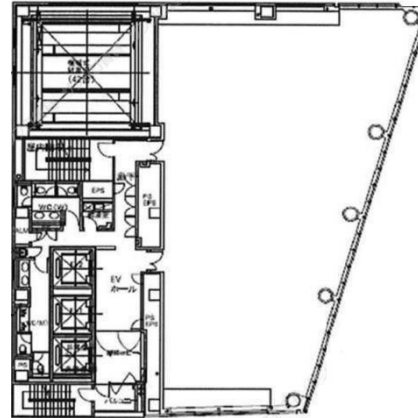

千代田小川町クロス 8階153.59坪

東京都千代田区神田小川町1-11

物件MAP

賃貸条件	
月額賃料	相談
坪数	153.59坪
坪単価	相談
共益費	相談
礼金	相談
敷金（保証金）	相談
階数	8階（申込有）
入居可能日	即日

ビル情報	
所在地	東京都千代田区神田小川町1-11
最寄り駅	東京メトロ丸ノ内線 淡路町駅 徒歩1分 都営新宿線 小川町駅 徒歩1分 東京メトロ千代田線 新御茶ノ水駅 徒歩5分 JR山手線 神田駅 徒歩8分
エリア	神田・小川町エリア
竣工	2010年12月
耐震	新耐震基準
階数	地上14階 地下2階
用途	事務所
構造	SRC造

設備情報	
エレベーター	3基
空調	個別空調
OAフロア	OAフロア
基準階天井高	
光ファイバー	有り
トイレ	男女別・室外
セキュリティ	有り
駐車場	有り