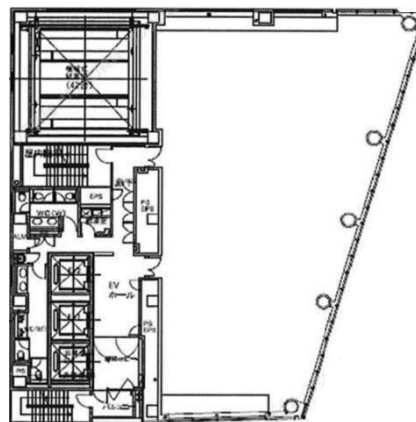

千代田小川町クロスタ 8階153.59坪

東京都千代田区神田小川町1-11

物件MAP

賃貸条件	
月額賃料	相談
坪数	153.59坪
坪単価	相談
共益費	相談
礼金	相談
敷金（保証金）	相談
階数	8階（申込有）
入居可能日	即日

ビル情報	
所在地	東京都千代田区神田小川町1-11
最寄り駅	東京メトロ丸ノ内線 淡路町駅 徒歩1分 都営新宿線 小川町駅 徒歩1分 東京メトロ千代田線 新御茶ノ水駅 徒歩5分 JR山手線 神田駅 徒歩8分
エリア	神田・小川町エリア
竣工	2010年12月
耐震	新耐震基準
階数	地上14階 地下2階
用途	事務所
構造	SRC造

設備情報	
エレベーター	3基
空調	個別空調
OAフロア	OAフロア
基準階天井高	
光ファイバー	有り
トイレ	男女別・室外
セキュリティ	有り
駐車場	有り

事務所移転の簡単検索サイト

Quick Service

クイックサービス

千代田小川町クロスタ 8階153.59坪 東京都千代田区神田小川町1-11

神田・小川町エリア（ビルID：0015496）の賃貸オフィス

貸事務所・レンタルオフィス・オフィス移転ならQuickService