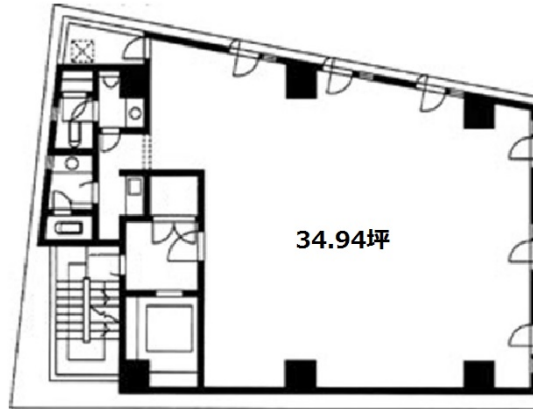

日光ビル 2階34.94坪

東京都千代田区神田小川町1-1-6

物件MAP

賃貸条件	
月額賃料	524,100円 (税別)
坪数	34.94坪
坪単価	15,000円 (税別)
共益費	賃料に含む
礼金	無し
敷金 (保証金)	10ヶ月
階数	2階
入居可能日	2024年5月

ビル情報	
所在地	東京都千代田区神田小川町1-1-6
最寄り駅	東京メトロ丸ノ内線 淡路町駅 徒歩1分 都営新宿線 小川町駅 徒歩1分 東京メトロ千代田線 新御茶ノ水駅 徒歩1分 東京メトロ銀座線 神田駅 徒歩5分
エリア	神田・小川町エリア
竣工	1990年5月
耐震	新耐震基準
階数	地上10階
用途	事務所
構造	S造

設備情報	
エレベーター	1基
空調	個別空調
OAフロア	OAフロア
基準階天井高	2,400mm
光ファイバー	無し
トイレ	男女別・室内
セキュリティ	無し
駐車場	無し