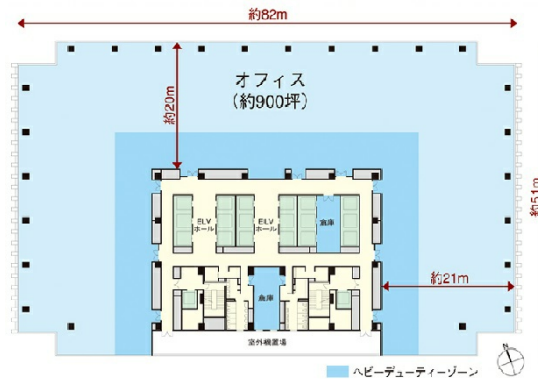

御茶ノ水ソラシティ 23階500坪

東京都千代田区神田駿河台4-6

物件MAP

賃貸条件	
月額賃料	相談
坪数	500坪
坪単価	相談
共益費	賃料に含む
礼金	無し
敷金 (保証金)	相談
階数	23階
入居可能日	2025年7月

ビル情報	
所在地	東京都千代田区神田駿河台4-6
最寄り駅	東京メトロ千代田線 新御茶ノ水駅 徒歩1分 JR中央・総武線 御茶ノ水駅 徒歩1分 東京メトロ丸ノ内線 御茶ノ水駅 徒歩4分 都営新宿線 小川町駅 徒歩6分
エリア	神田・小川町エリア
竣工	2013年3月
耐震	新耐震基準
階数	地上23階 地下2階
用途	事務所
構造	S造、一部SRC造

設備情報	
エレベーター	6基
空調	個別空調
OAフロア	OAフロア
基準階天井高	2,800mm
光ファイバー	有り
トイレ	男女別・室外
セキュリティ	有り
駐車場	有り

事務所移転の簡単検索サイト

Quick Service

クイックサービス

御茶ノ水ソラシティ 23階500坪 東京都千代田区神田駿河台4-6

神田・小川町エリア (ビルID: 0015489) の賃貸オフィス

貸事務所・レンタルオフィス・オフィス移転ならQuickService