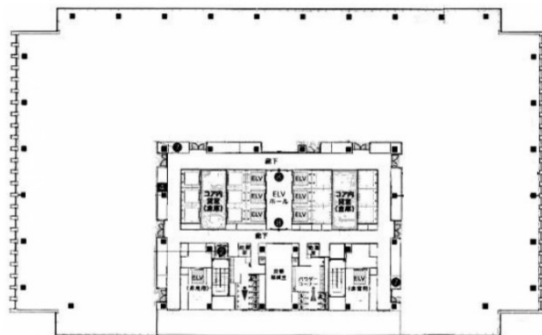

御茶ノ水ソラシティ 21階907.14坪

東京都千代田区神田駿河台4-6

物件MAP

| 賃貸条件 | |
|---------|---------|
| 月額賃料 | 相談 |
| 坪数 | 907.14坪 |
| 坪単価 | 相談 |
| 共益費 | 賃料に含む |
| 礼金 | 無し |
| 敷金（保証金） | 相談 |
| 階数 | 21階 |
| 入居可能日 | 2025年7月 |

| ビル情報 | |
|------|-----------------------------------------------------------------------------------------|
| 所在地 | 東京都千代田区神田駿河台4-6 |
| 最寄り駅 | 東京メトロ千代田線 新御茶ノ水駅 徒歩1分 JR中央・総武線 御茶ノ水駅 徒歩1分 東京メトロ丸ノ内線 御茶ノ水駅 徒歩4分 都営新宿線 小川町駅 徒歩6分 |
| エリア | 神田・小川町エリア |
| 竣工 | 2013年3月 |
| 耐震 | 新耐震基準 |
| 階数 | 地上23階 地下2階 |
| 用途 | 事務所 |
| 構造 | S造、一部SRC造 |

| 設備情報 | |
|--------|---------|
| エレベーター | 6基 |
| 空調 | 個別空調 |
| OAフロア | OAフロア |
| 基準階天井高 | 2,800mm |
| 光ファイバー | 有り |
| トイレ | 男女別・室外 |
| セキュリティ | 有り |
| 駐車場 | 有り |

事務所移転の簡単検索サイト 御茶ノ水ソラシティ 21階907.14坪 東京都千代田区神田駿河台4-6