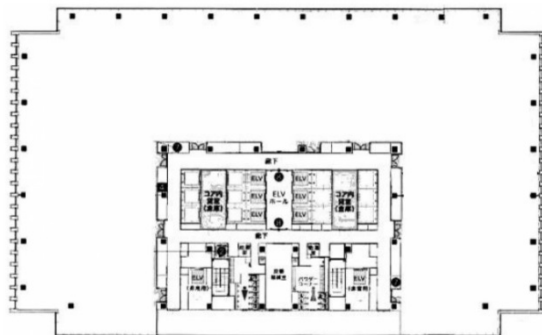

# 御茶ノ水ソラシティ 20階907.14坪

東京都千代田区神田駿河台4-6

## 物件MAP

賃貸条件	
月額賃料	相談
坪数	907.14坪
坪単価	相談
共益費	賃料に含む
礼金	無し
敷金（保証金）	相談
階数	20階
入居可能日	2025年7月

ビル情報	
所在地	東京都千代田区神田駿河台4-6
最寄り駅	東京メトロ千代田線 新御茶ノ水駅 徒歩1分 JR中央・総武線 御茶ノ水駅 徒歩1分 東京メトロ丸ノ内線 御茶ノ水駅 徒歩4分 都営新宿線 小川町駅 徒歩6分
エリア	神田・小川町エリア
竣工	2013年3月
耐震	新耐震基準
階数	地上23階 地下2階
用途	事務所
構造	S造、一部SRC造

設備情報	
エレベーター	6基
空調	個別空調
OAフロア	OAフロア
基準階天井高	2,800mm
光ファイバー	有り
トイレ	男女別・室外
セキュリティ	有り
駐車場	有り

御茶ノ水ソラシティ 20階907.14坪 東京都千代田区神田駿河台4-6

神田・小川町エリア（ビルID：0015489）の賃貸オフィス

貸事務所・レンタルオフィス・オフィス移転ならQuickService

物件詳細はこちらから

 0120-55-2620