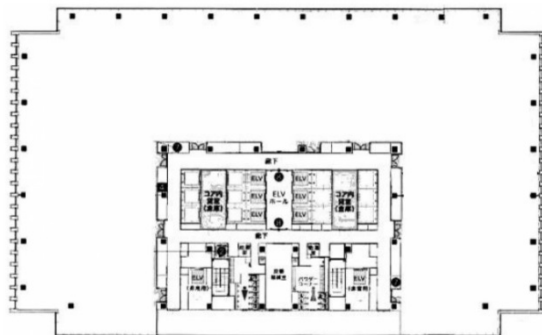

御茶ノ水ソラシティ 16階907.14坪

東京都千代田区神田駿河台4-6

物件MAP

賃貸条件	
月額賃料	相談
坪数	907.14坪
坪単価	相談
共益費	賃料に含む
礼金	無し
敷金（保証金）	12ヶ月
階数	16階（一部館内先行有）
入居可能日	2024年10月

ビル情報	
所在地	東京都千代田区神田駿河台4-6
最寄り駅	東京メトロ千代田線 新御茶ノ水駅 徒歩1分 JR中央・総武線 御茶ノ水駅 徒歩1分 東京メトロ丸ノ内線 御茶ノ水駅 徒歩4分 都営新宿線 小川町駅 徒歩6分
エリア	神田・小川町エリア
竣工	2013年3月
耐震	新耐震基準
階数	地上23階 地下2階
用途	事務所
構造	S造、一部SRC造

設備情報	
エレベーター	6基
空調	個別空調
OAフロア	OAフロア
基準階天井高	2,800mm
光ファイバー	有り
トイレ	男女別・室外
セキュリティ	有り
駐車場	有り