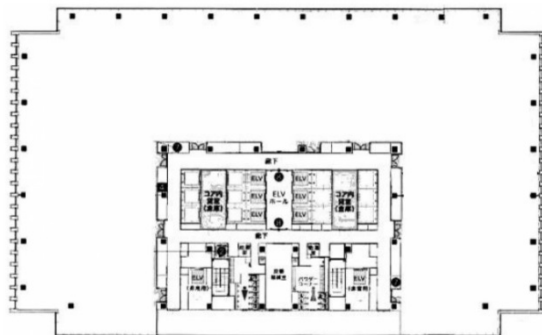

御茶ノ水ソラシティ 16階907.14坪

東京都千代田区神田駿河台4-6

物件MAP

賃貸条件	
月額賃料	相談
坪数	907.14坪
坪単価	相談
共益費	賃料に含む
礼金	無し
敷金（保証金）	12ヶ月
階数	16階（一部館内先行有）
入居可能日	2024年10月

ビル情報	
所在地	東京都千代田区神田駿河台4-6
最寄り駅	東京メトロ千代田線 新御茶ノ水駅 徒歩1分 JR中央・総武線 御茶ノ水駅 徒歩1分 東京メトロ丸ノ内線 御茶ノ水駅 徒歩4分 都営新宿線 小川町駅 徒歩6分
エリア	神田・小川町エリア
竣工	2013年3月
耐震	新耐震基準
階数	地上23階 地下2階
用途	事務所
構造	S造、一部SRC造

設備情報	
エレベーター	6基
空調	個別空調
OAフロア	OAフロア
基準階天井高	2,800mm
光ファイバー	有り
トイレ	男女別・室外
セキュリティ	有り
駐車場	有り

御茶ノ水ソラシティ 16階907.14坪 東京都千代田区神田駿河台4-6

神田・小川町エリア（ビルID：0015489）の賃貸オフィス

貸事務所・レンタルオフィス・オフィス移転ならQuickService

物件詳細はこちらから

 0120-55-2620