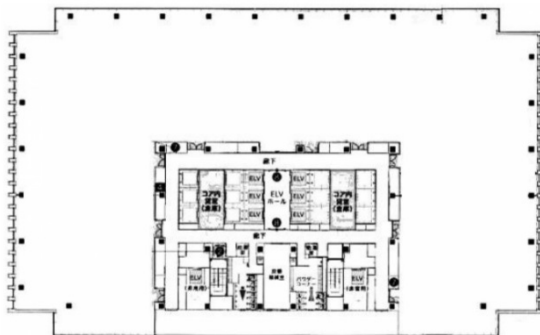

御茶ノ水ソラシティ 15階907.14坪

東京都千代田区神田駿河台4-6

物件MAP

賃貸条件	
月額賃料	相談
坪数	907.14坪
坪単価	相談
共益費	賃料に含む
礼金	無し
敷金（保証金）	12ヶ月
階数	15階（一部館内先行有）
入居可能日	2024年10月

ビル情報	
所在地	東京都千代田区神田駿河台4-6
最寄り駅	東京メトロ千代田線 新御茶ノ水駅 徒歩1分 JR中央・総武線 御茶ノ水駅 徒歩1分 東京メトロ丸ノ内線 御茶ノ水駅 徒歩4分 都営新宿線 小川町駅 徒歩6分
エリア	神田・小川町エリア
竣工	2013年3月
耐震	新耐震基準
階数	地上23階 地下2階
用途	事務所
構造	S造、一部SRC造

設備情報	
エレベーター	6基
空調	個別空調
OAフロア	OAフロア
基準階天井高	2,800mm
光ファイバー	有り
トイレ	男女別・室外
セキュリティ	有り
駐車場	有り

御茶ノ水ソラシティ 15階907.14坪 東京都千代田区神田駿河台4-6

神田・小川町エリア（ビルID：0015489）の賃貸オフィス

貸事務所・レンタルオフィス・オフィス移転ならQuickService

物件詳細はこちらから

 0120-55-2620