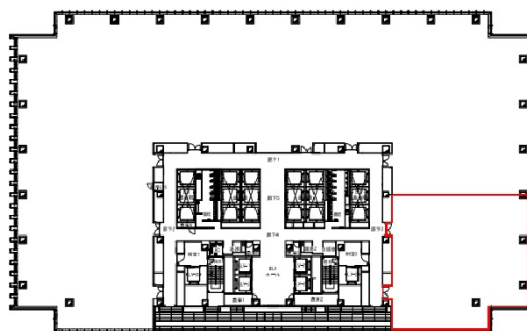

御茶ノ水ソラシティ 5階141.25坪

東京都千代田区神田駿河台4-6

物件MAP

賃貸条件	
月額賃料	相談
坪数	141.25坪
坪単価	相談
共益費	賃料に含む
礼金	無し
敷金（保証金）	12ヶ月
階数	5階
入居可能日	即日

ビル情報	
所在地	東京都千代田区神田駿河台4-6
最寄り駅	東京メトロ千代田線 新御茶ノ水駅 徒歩1分 JR中央・総武線 御茶ノ水駅 徒歩1分 東京メトロ丸ノ内線 御茶ノ水駅 徒歩4分 都営新宿線 小川町駅 徒歩6分
エリア	神田・小川町エリア
竣工	2013年3月
耐震	新耐震基準
階数	地上23階 地下2階
用途	事務所
構造	S造、一部SRC造

設備情報	
エレベーター	6基
空調	個別空調
OAフロア	OAフロア
基準階天井高	2,800mm
光ファイバー	有り
トイレ	男女別・室外
セキュリティ	有り
駐車場	有り