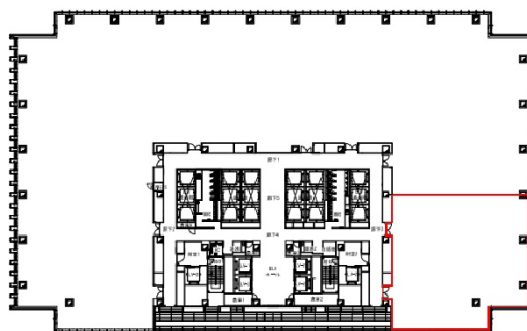

# 御茶ノ水ソラシティ 5階141.25坪

東京都千代田区神田駿河台4-6

物件MAP

賃貸条件	
月額賃料	相談
坪数	141.25坪
坪単価	相談
共益費	賃料に含む
礼金	無し
敷金（保証金）	12ヶ月
階数	5階
入居可能日	即日

ビル情報	
所在地	東京都千代田区神田駿河台4-6
最寄り駅	東京メトロ千代田線 新御茶ノ水駅 徒歩1分 JR中央・総武線 御茶ノ水駅 徒歩1分 東京メトロ丸ノ内線 御茶ノ水駅 徒歩4分 都営新宿線 小川町駅 徒歩6分
エリア	神田・小川町エリア
竣工	2013年3月
耐震	新耐震基準
階数	地上23階 地下2階
用途	事務所
構造	S造、一部SRC造

設備情報	
エレベーター	6基
空調	個別空調
OAフロア	OAフロア
基準階天井高	2,800mm
光ファイバー	有り
トイレ	男女別・室外
セキュリティ	有り
駐車場	有り

事務所移転の簡単検索サイト

**Quick Service**

クイックサービス

御茶ノ水ソラシティ 5階141.25坪 東京都千代田区神田駿河台4-6

神田・小川町エリア（ビルID：0015489）の賃貸オフィス

貸事務所・レンタルオフィス・オフィス移転なら**QuickService**