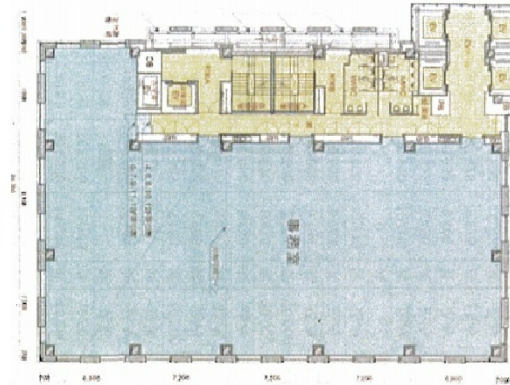

# 御茶ノ水NKビル（トライエッジ御茶ノ水） 2階159.27坪

東京都千代田区神田駿河台4-2-5

## 物件MAP

賃貸条件	
月額賃料	相談
坪数	159.27坪
坪単価	相談
共益費	637,080円
礼金	無し
敷金（保証金）	12ヶ月
階数	2階
入居可能日	即日

ビル情報	
所在地	東京都千代田区神田駿河台4-2-5
最寄り駅	東京メトロ千代田線 新御茶ノ水駅 徒歩2分 JR中央・総武線 御茶ノ水駅 徒歩3分
エリア	神田・小川町エリア
竣工	2006年2月
耐震	新耐震基準
階数	地上7階 地下2階
用途	事務所
構造	S造、一部SRC造

設備情報	
エレベーター	5基
空調	個別空調
OAフロア	OAフロア
基準階天井高	2,700mm
光ファイバー	有り
トイレ	男女別・室外
セキュリティ	有り
駐車場	有り