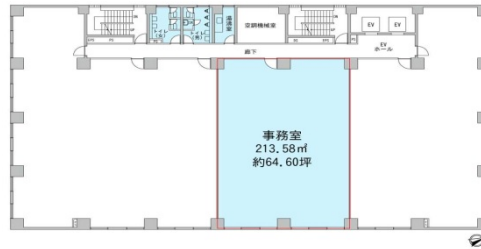

KDX御茶ノ水ビル 2階64.6坪

東京都千代田区神田駿河台2-9-3

物件MAP

賃貸条件	
坪数	64.6坪
階数	2階
入居可能日	
ビル情報	
所在地	東京都千代田区神田駿河台2-9-3
最寄り駅	JR中央・総武線 御茶ノ水駅 徒歩4分 JR中央本線 御茶ノ水駅 徒歩4分 東京メトロ丸ノ内線 御茶ノ水駅 徒歩5分 JR中央・総武線 水道橋駅 徒歩7分 東京メトロ千代田線 新御茶ノ水駅 徒歩7分
エリア	神田・小川町エリア
竣工	1982年8月
耐震	新耐震基準
階数	地上7階 地下1階
用途	事務所
構造	SRC造
設備情報	
エレベーター	2基
空調	個別空調
OAフロア	OAフロア
基準階天井高	2,450mm
光ファイバー	有り
トイレ	男女別・室外
セキュリティ	有り
駐車場	有り

事務所移転の簡単検索サイト

Quick Service

クイックサービス

KDX御茶ノ水ビル 2階64.6坪 東京都千代田区神田駿河台2-9-3

神田・小川町エリア (ビルID: 0015466) の賃貸オフィス

貸事務所・レンタルオフィス・オフィス移転なら**QuickService**

物件詳細はこちらから

 **0120-55-2620**