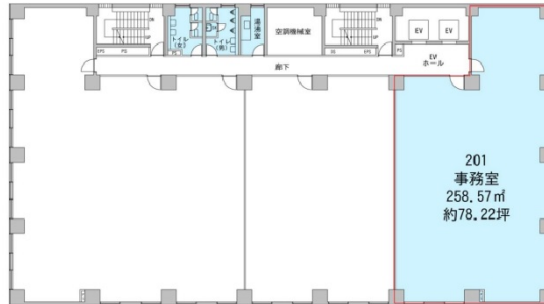

KDX御茶ノ水ビル 2階78.22坪

東京都千代田区神田駿河台2-9-3

物件MAP

賃貸条件	
坪数	78.22坪
階数	2階 (201)
入居可能日	

ビル情報	
所在地	東京都千代田区神田駿河台2-9-3
最寄り駅	JR中央・総武線 御茶ノ水駅 徒歩4分 JR中央本線 御茶ノ水駅 徒歩4分 東京メトロ丸ノ内線 御茶ノ水駅 徒歩5分 JR中央・総武線 水道橋駅 徒歩7分 東京メトロ千代田線 新御茶ノ水駅 徒歩7分
エリア	神田・小川町エリア
竣工	1982年8月
耐震	新耐震基準
階数	地上7階 地下1階
用途	事務所
構造	SRC造

設備情報	
エレベーター	2基
空調	個別空調
OAフロア	OAフロア
基準階天井高	2,450mm
光ファイバー	有り
トイレ	男女別・室外
セキュリティ	有り
駐車場	有り

事務所移転の簡単検索サイト

KDX御茶ノ水ビル 2階78.22坪 東京都千代田区神田駿河台2-9-3

神田・小川町エリア (ビルID: 0015466) の賃貸オフィス

貸事務所・レンタルオフィス・オフィス移転なら**QuickService**