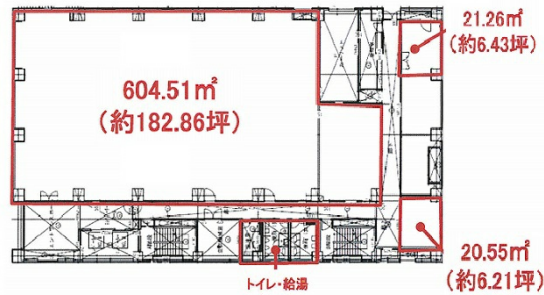

KDX御茶ノ水ビル 1階182.86坪

東京都千代田区神田駿河台2-9-3

物件MAP

賃貸条件	
月額賃料	相談
坪数	182.86坪
坪単価	相談
共益費	賃料に含む
礼金	無し
敷金 (保証金)	12ヶ月
階数	1階 (101)
入居可能日	2024年7月

ビル情報	
所在地	東京都千代田区神田駿河台2-9-3
最寄り駅	JR中央・総武線 御茶ノ水駅 徒歩4分 JR中央本線 御茶ノ水駅 徒歩4分 東京メトロ丸ノ内線 御茶ノ水駅 徒歩5分 JR中央・総武線 水道橋駅 徒歩7分 東京メトロ千代田線 新御茶ノ水駅 徒歩7分
エリア	神田・小川町エリア
竣工	1982年8月
耐震	新耐震基準
階数	地上7階 地下1階
用途	事務所
構造	SRC造

設備情報	
エレベーター	2基
空調	個別空調
OAフロア	OAフロア
基準階天井高	2,450mm
光ファイバー	有り
トイレ	男女別・室外
セキュリティ	有り
駐車場	有り