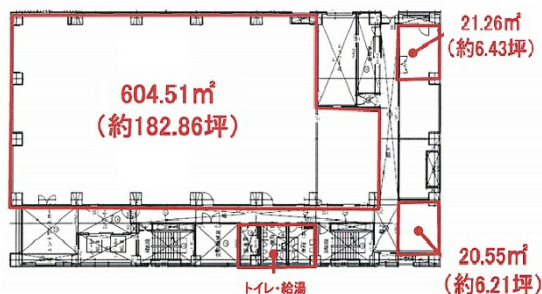

# KDX御茶ノ水ビル 1階182.86坪

東京都千代田区神田駿河台2-9-3

## 物件MAP

賃貸条件	
月額賃料	相談
坪数	182.86坪
坪単価	相談
共益費	賃料に含む
礼金	無し
敷金 (保証金)	12ヶ月
階数	1階 (101)
入居可能日	2024年7月

ビル情報	
所在地	東京都千代田区神田駿河台2-9-3
最寄り駅	JR中央・総武線 御茶ノ水駅 徒歩4分 JR中央本線 御茶ノ水駅 徒歩4分 東京メトロ丸ノ内線 御茶ノ水駅 徒歩5分 JR中央・総武線 水道橋駅 徒歩7分 東京メトロ千代田線 新御茶ノ水駅 徒歩7分
エリア	神田・小川町エリア
竣工	1982年8月
耐震	新耐震基準
階数	地上7階 地下1階
用途	事務所
構造	SRC造

設備情報	
エレベーター	2基
空調	個別空調
OAフロア	OAフロア
基準階天井高	2,450mm
光ファイバー	有り
トイレ	男女別・室外
セキュリティ	有り
駐車場	有り

事務所移転の簡単検索サイト

Quick Service

クイックサービス

KDX御茶ノ水ビル 1階182.86坪 東京都千代田区神田駿河台2-9-3

神田・小川町エリア (ビルID: 0015466) の賃貸オフィス

貸事務所・レンタルオフィス・オフィス移転ならQuickService