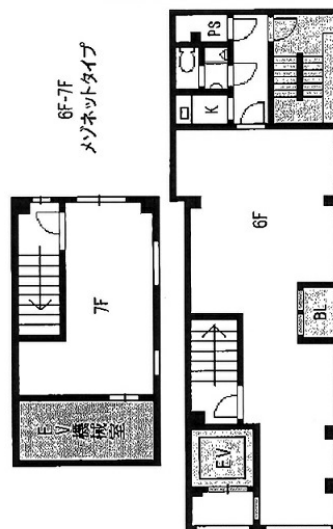

ノアーズアーク御茶ノ水 6階33.4坪

東京都千代田区神田駿河台2-1-7

物件MAP

賃貸条件	
月額賃料	450,000円 (税別)
坪数	33.4坪
坪単価	13,473円 (税別)
共益費	20,000円
礼金	1ヶ月
敷金 (保証金)	相談
階数	6階 (6-7Fセット)
入居可能日	即日

ビル情報	
所在地	東京都千代田区神田駿河台2-1-7
最寄り駅	JR中央・総武線 御茶ノ水駅 徒歩1分
エリア	神田・小川町エリア
竣工	1991年9月
耐震	新耐震基準
階数	地上7階 地上1階
用途	事務所/店舗
構造	S造

設備情報	
エレベーター	1基
空調	個別空調
OAフロア	その他
基準階天井高	
光ファイバー	無し
トイレ	男女共用・室内
セキュリティ	無し
駐車場	無し